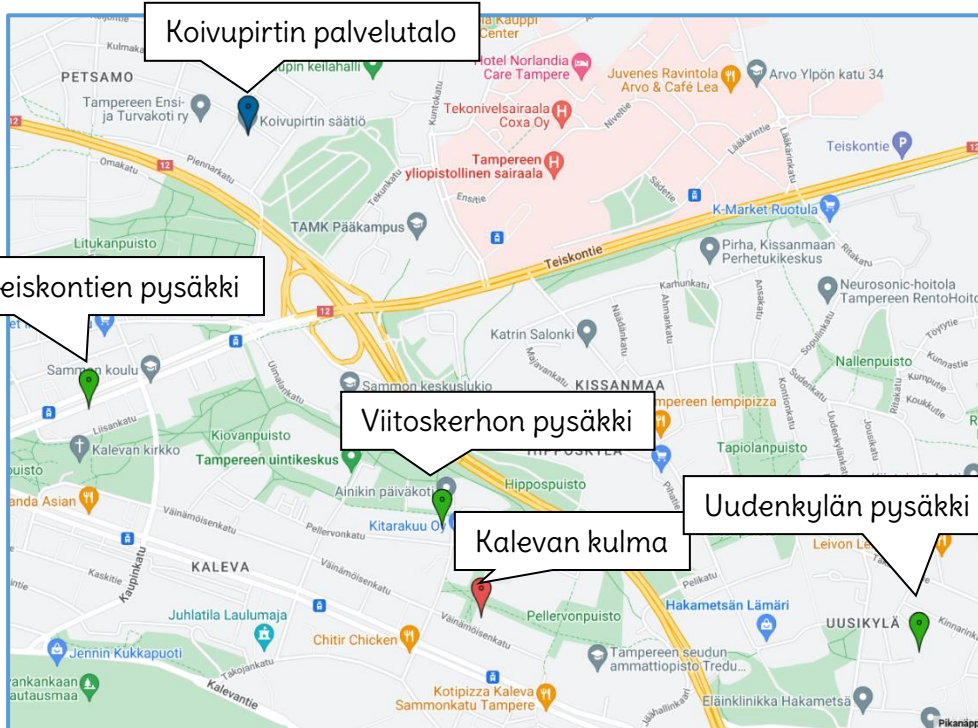

Tulossa elokuussa:

JUHANI VIIDAN MATKASSA –

KAPPALE KAUNEINTA SUOMEA

Ke 16.8.2023, lähtöajat 7.45-8.15, paluu n. klo 19 Tampereelle

Matkanjohtajana viihdyttää Juhani Viita. Hinta 65 € / henkilö
sisältää kahvit Kärkistensalmen rantaravintolassa, vierailun
Luhangan kesäkirkossa, Päijänteen risteilyn Sysmästä (1,5
tuntia) buffet-lounaan Hotelli-Ravintola Uotissa Sysmässä ja
paluumatkan taukopaikkana vierailun Kauppakeskus
Tuuloksessa. Lisätietoja Kalevan kulman ohjaajilta Katilta
0444000787 tai Tiialta 0444000774. Ilmoittaudu mukaan
viimeistään 4.8.2023 mennessä, retkimaksu bussiin
noustessa. Yhteistyössä Iltatupa-toiminnan kanssa.

MUUTOKSET OHJELMIIN MAHDOLLISIA!

ILOA ARKEEN PYSÄKIT

KALEVAN KULMA

MIKÄ ON KALEVAN KULMA?

Kalevan kulmalla on neljä Iloa Arkeen -pysäkkiä Kalevassa: Väinämöisenkadulla, Pellervonkadulla, Uudenkylänkujalla ja Teiskontiellä. Pysäkit ovat kaikille avoimia ja maksuttomia tapaamispaikkoja kotona asuville ikäihmisille.